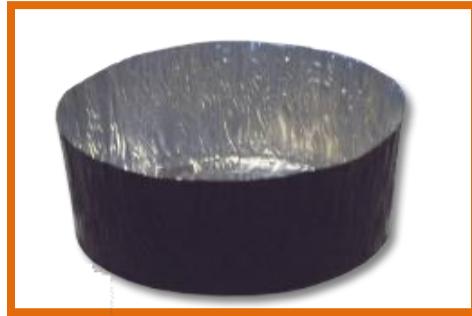

Gewicht	: gram
Inhoud	: 700 ml
Doosinhoud	: 1.000 stuks
Dozen per Pallet	: 12 dozen
Stuks per Pallet	: 12.000 stuks
Voorraad artikel	: Ja
Levertijd	: 48 uur

Artikelnummer	: ALUR04
Omschrijving	: Ronde Bakvorm
Materiaal	: Aluminium
Kleur	: Zilverkleuring
Afmeting Top Out	: Ø 80 mm
Afmeting Top In	: Ø mm
Afmeting Bodem	: Ø 40 mm
Afmeting Hoogte	: 31 mm

Gewicht	: gram
Inhoud	: 65 ml
Doosinhoud	: 2.000 stuks
Dozen per Pallet	: 28 dozen
Stuks per Pallet	: 56.000 stuks
Voorraad artikel	: Ja
Levertijd	: 48 uur

Artikelnummer	: ALUR045
Omschrijving	: Ronde Bakvorm
Materiaal	: Aluminium
Kleur	: Zilverkleuring
Afmeting Top Out	: Ø 78 mm
Afmeting Top In	: Ø mm
Afmeting Bodem	: Ø 45 mm
Afmeting Hoogte	: 30 mm

Gewicht	: gram
Inhoud	: 70 ml
Doosinhoud	: 2.000 stuks
Dozen per Pallet	: 88 dozen
Stuks per Pallet	: 176.000 stuks
Voorraad artikel	: Ja
Levertijd	: 48 uur

Artikelnummer	:	ALUR06
Omschrijving	:	Ronde Bakvorm
Materiaal	:	Aluminium
Kleur	:	Zilverkleuring
Afmeting Top Out	:	∅ 65 mm
Afmeting Top In	:	∅ mm
Afmeting Bodem	:	∅ 60 mm
Afmeting Hoogte	:	30 mm